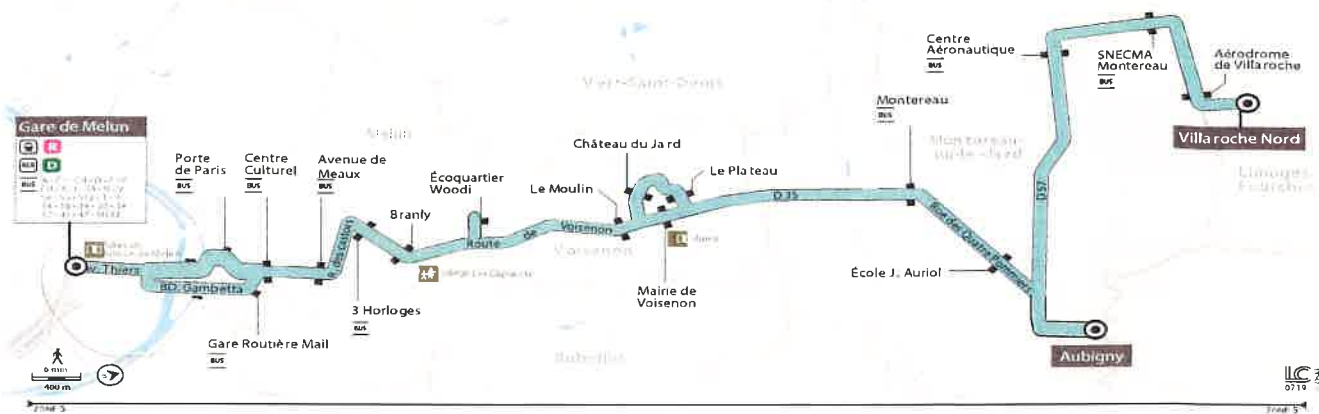

BUS G GARE DE MELUN ← VILLAROCHE

INFORMATIONS COMPLÉMENTAIRES

Les horaires sont calculés dans des conditions normales de circulation et sont sujets à ses aléas.
Nota : les horaires de train vous sont communiqués à titre indicatif.

BUS G GARE DE MELUN → VILLAROCHE

Du lundi au vendredi

	Période de fonctionnement	A					A							
		LàV	LàV	LàV	LàV	LàV	LàV	LàV	LàV	LàV	LàV	LàV	LàV	LàV
ARRIVÉE TRAIN TRANSILIEEN R		06:42	07:12	08:13	08:42		16:13	16:48	17:13	17:48	18:13	18:42	19:13	19:43
MELUN	Gare de Melun	06:50	07:20	07:50	08:20	08:50	16:20	16:54	17:20	17:54	18:20	18:50	19:20	19:50
	Gare routière Mail Gaillardon	06:56	07:26	07:56	08:26	08:56	16:26	17:00	17:26	18:00	18:26	18:56	19:26	19:56
	Centre culturel	06:59	07:29	07:59	08:29	08:59	16:29	17:03	17:29	18:03	18:29	18:59	19:29	19:59
	Avenue de Meaux	07:01	07:31	08:01	08:31	09:01	16:31	17:05	17:31	18:05	18:31	19:01	19:31	20:01
	Place des 3 Horloges	07:03	07:33	08:03	08:33	09:03	16:33	17:07	17:33	18:07	18:33	19:03	19:33	20:03
	Branly	07:04	07:34	08:04	08:34	09:04	16:34	17:08	17:34	18:08	18:34	19:04	19:34	20:04
	Eco Quartier Woody	07:05	07:35	08:05	08:35	09:05	16:35	17:09	17:35	18:09	18:35	19:05	19:35	20:05
VOISENON	Le Moulin	07:09	07:39	08:09	08:39	09:09	16:39	17:13	17:39	18:13	18:39	19:09	19:39	20:09
	Mairie de Voisenon	07:10	07:40	08:10	08:40	09:10	|	|	|	|	|	|	|	
	Chateau du Jard	|	|	|	|	|	16:40	17:14	17:40	18:14	18:40	19:10	19:40	20:10
	Le Plateau	|	|	|	|	|	16:42	17:16	17:42	18:16	18:42	19:12	19:42	20:12
MONTEREAU-SUR-LE-JARD	Montereau	07:14	07:44	08:14	08:44	09:14	16:44	17:18	17:44	18:18	18:44	19:14	19:44	20:14
	Ecole J Auriol	07:16	07:46	08:16	08:46	09:16	16:46	17:20	17:46	18:20	18:46	19:16	19:46	20:16
VILLAROCHE	Centre Aéronautique	07:21	07:51	08:21	08:51	09:21	16:51	17:25	17:51	18:25	18:51	19:21	19:51	20:21
	SNECMA Montereau	07:22	07:52	08:22	08:52	09:22	16:52	17:26	17:52	18:26	18:52	19:22	19:52	20:22
	Aéroports de Villaroche	07:25	07:55	08:25	08:55	09:25	16:55	17:29	17:55	18:29	18:55	19:25	19:55	20:25
	Villaroche Nord	07:28	07:58	08:28	08:58	09:28	16:58	17:32	17:58	18:32	18:58	19:28	19:58	20:28

De 9h à 16h
votre ligne est
remplacée par
un transport
à la demande
(TAD).

BUS G VILLAROCHE → GARE DE MELUN

Du lundi au vendredi